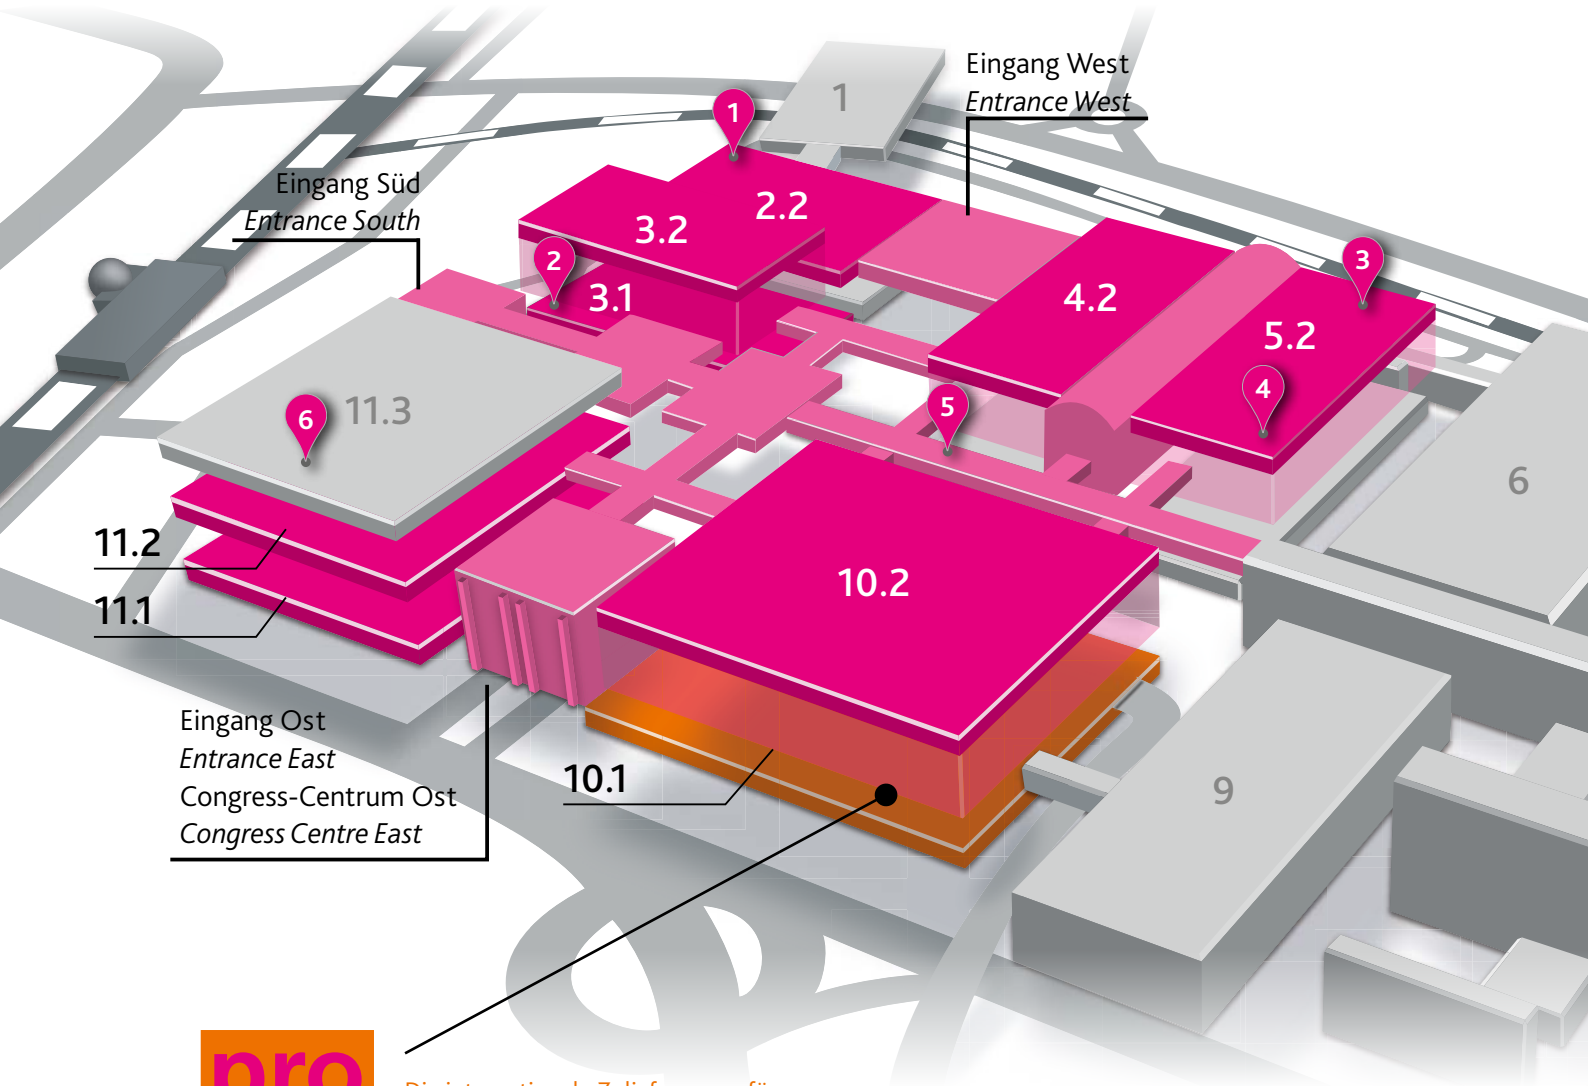

Die weltweit größte
Messe für Süßwaren
und Snacks

*The world's largest trade
fair for sweets and snacks*

www.ism-cologne.de · www.ism-cologne.com

**THE FUTURE & HEART
OF SWEETS & SNACKS**

KÖLN · COLOGNE, 27.01.–30.01.2019

Die internationale Zuliefermesse für
die Süßwaren- und Snackindustrie
*The international supplier fair for
the sweets and snacks industry*

Sonderschauen · Special events:

- 1 New Product Showcase
- 2 Sweet Kitchen
- 3 Trend Court
 - › Start Up Area
 - › Sweet Trends
 - › Expert Stage
 - › Trend Snacks **NEU**
- 4 Cologne Coffee Forum
New Snacks Area
- 5 Halal Infopoint
- 6 Newcomer Area
Halle 11.1 · Hall 11.1